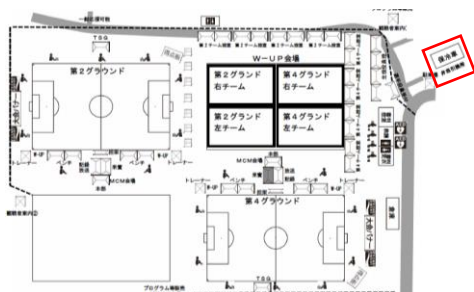

※前日に宿泊事務局（名鉄観光）より弁当の受け渡しについて、ご連絡させていただきます。

※受け渡し場所の詳細については、会場図をご覧ください。

 : 弁当引換所

1. 香川県総合運動公園

2. 高松市立東部運動公園

3. 屋島レクザムフィールド

4. 三木町総合運動公園

5. 瀬戸大橋記念公園