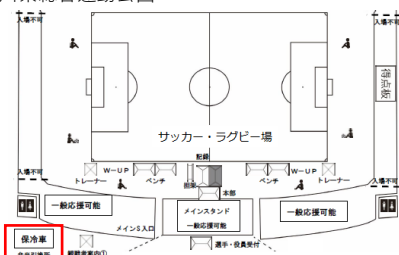

弁当受け渡し場所

No.	大会会場	弁当受け渡し場所	弁当受け渡し時間	弁当空箱回収時間
1	香川県総合運動公園	サッカー場西通路 (保冷車)	10:30~13:30	14:00
2	高松市立東部運動公園	人工芝グラウンド 会議室	10:30~13:30	14:00
3	屋島レクザムフィールド	競技場内会議室	10:30~13:30	14:00
4	三木町総合運動公園	野球場 ミーティングルーム	10:30~13:30	14:00
5	瀬戸大橋記念公園	西駐車場南側 (保冷車)	10:30~13:30	14:00
6	綾川町総合運動公園	体育館 ミーティングルーム	10:30~13:30	14:00
7	Pikaraスタジアム	競技場内会議室	10:30~13:30	14:00

※前日に宿泊事務局（名鉄観光）より弁当の受け渡しについて、ご連絡させていただきます。

※受け渡し場所の詳細については、会場図をご覧ください。

 : 弁当引換所

1. 香川県総合運動公園

2. 高松市立東部運動公園

3. 屋島レクザムフィールド

4. 三木町総合運動公園

5. 瀬戸大橋記念公園