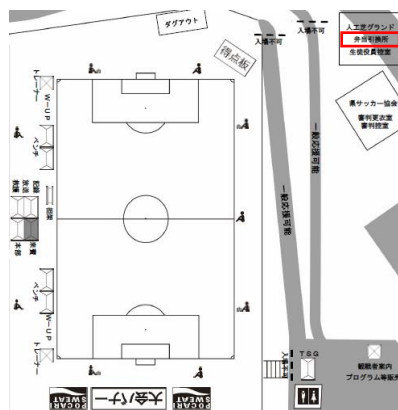

※前日に宿泊事務局（名鉄観光）より弁当の受け渡しについて、ご連絡させていただきます。

※受け渡し場所の詳細については、会場図をご覧ください。

 : 弁当引換所

1. 香川県総合運動公園

2. 高松市立東部運動公園

3. 屋島レクザムフィールド

4. 三木町総合運動公園

5. 瀬戸大橋記念公園