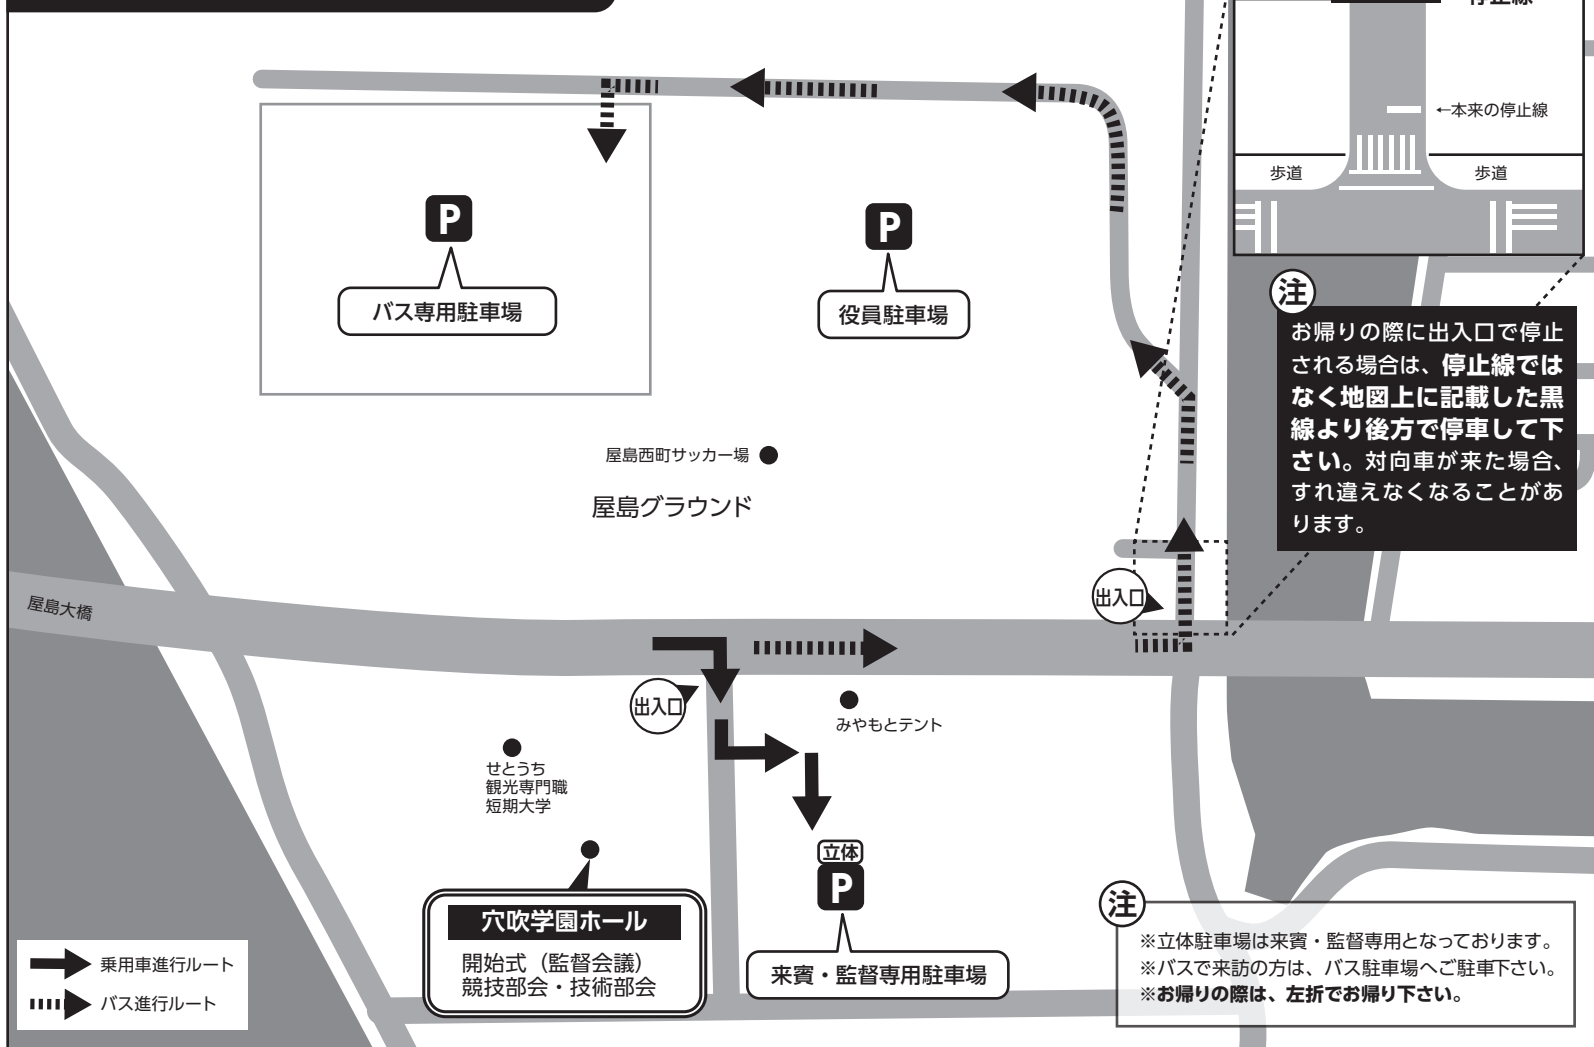

穴吹学園ホール 駐車場について

注
 お帰りの際に出入口で停止される場合は、**停止線ではなく地図上に記載した黒線より後方で停車して下さい。**対向車が来た場合、すれ違いなくなることがあります。

注
 ※立体駐車場は来賓・監督専用となっております。
 ※バスで来訪の方は、バス駐車場へご駐車下さい。
 ※お帰りの際は、**左折**でお帰り下さい。

乗用車進行ルート
 バス進行ルート