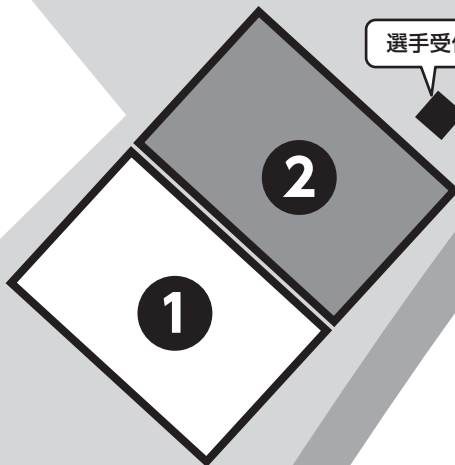

練習会場
入口

■高速でお越しの方

白鳥大内ICで出口(11、白鳥大内方面)→国道11号と県道10号をさぬき市大川町田面の目的地まで進む→白鳥大内I.C前(交差点)を右折→おおち夢街道、県道41号→大内白鳥バイパス左折、国道11号→県道129号右折→国道11号左折→斜め左方向に曲がり長尾街道、県道10(長尾、高松空港の表示)→左折すると右側に目的地

公式練習会場

3. 高松市立東部運動公園 (人工芝)

住所：香川県高松市高松町 1347 番地 1

■高速でお越しの方

さぬき三木ICで出口 (牟礼、さぬき三木方面) →さぬき三木ICで右方向県道38号 (牟礼方面) へ→左方向県道272号 (高松方面) へ
→右側に目的地

公式練習会場

4. 高松市立りんくうスポーツ公園（人工芝）

住所：香川県高松市香南町岡 87 番地 1

■高速でお越しの方

高松中央ICで出口（11、高松中央方面）→左車線を走行して国道11号、松山方面へ右方向→下赤坂東で左方向、県道166号→国道193号線（空港通り）を南下→香南町清水の交差点を左折→塩江街道を南下 → 鮎滝下交差点を右折 →りんくうスポーツ公園案内標識を左折すると目的地

公式練習会場

5. 坂出市総社グラウンド (人工芝)
住所：香川県坂出市林田町 2851 番地 99

瀬戸内海

坂出市総社グラウンド

創興業林田第二工場

大型バス・マイクロ
バス駐車場

選手受付

P

大屋富薬港宇多湊線

練習会場
入口

■高速でお越しの方

高松檀紙IC (11、高松檀紙方面) → 上氏部交差点で右車線走行して、国道11号 (王越方面) へ → 県道187号 → 県道186号 (王越方面) を直進して坂出林田町までこのまま進む → 右方向県道186号 (王越方面) へ → 左手に目的地

公式練習会場

6. 瀬戸大橋記念公園球技場 (天然芝)

住所：香川県坂出市番の州緑町6番地13

■高速でお越しの方